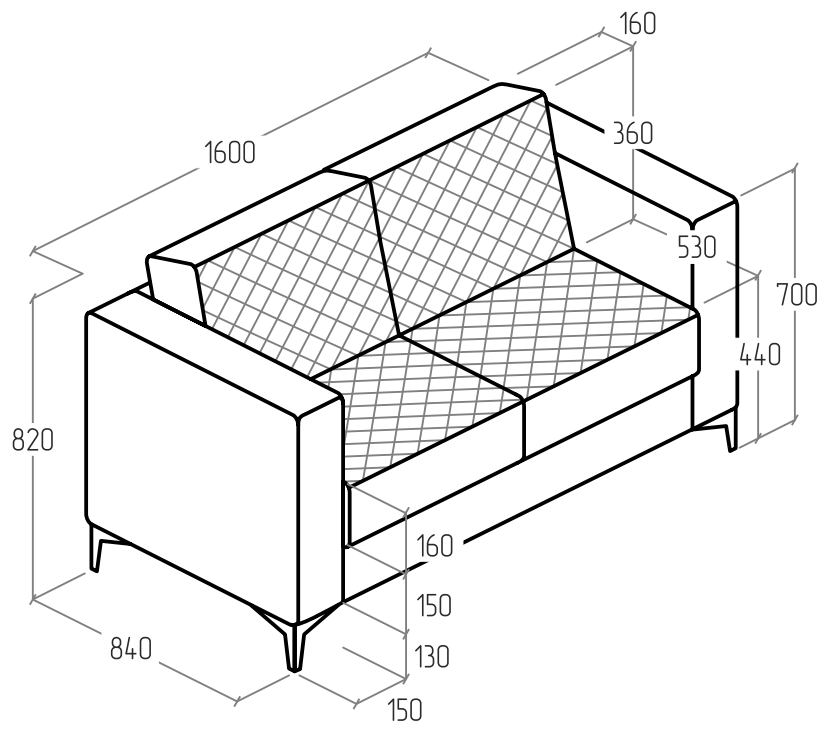

Внешний вид изделия.

DM-01 950x840x825

DM-02 1600x840x825

DM-03 1920x840x825

ТЕХНИЧЕСКИЕ ХАРАКТЕРИСТИКИ

Каркас

сиденье, спинка, подлокотники дивана	ДСП, ДВП, брус
--------------------------------------	----------------