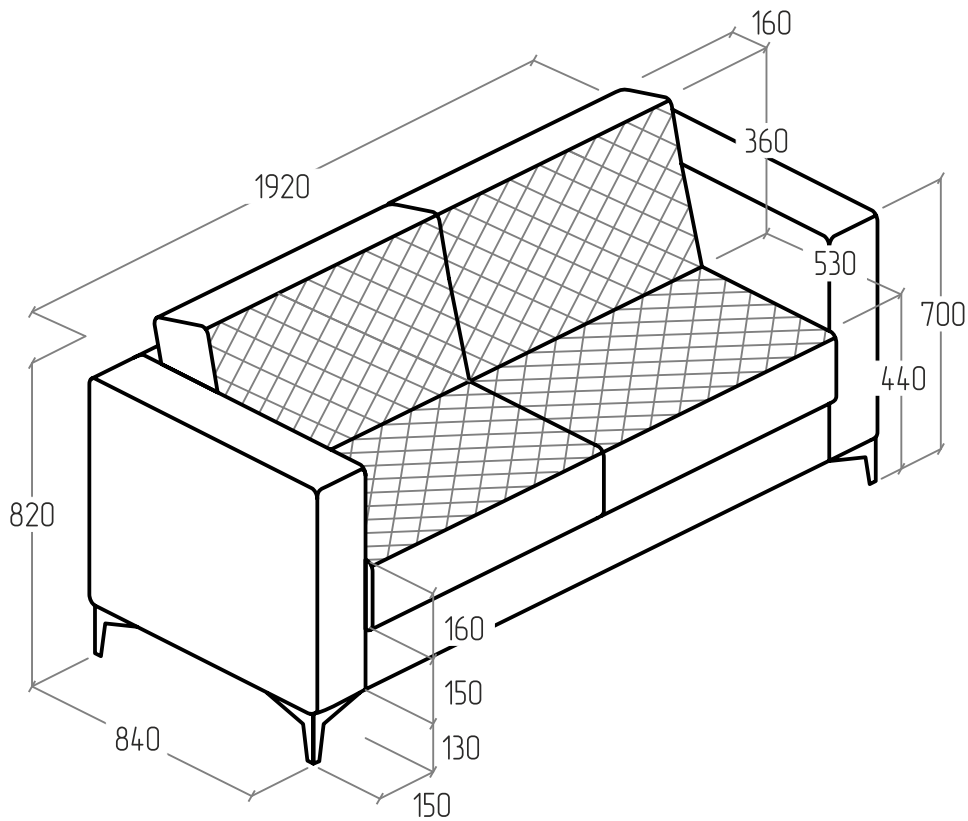

Внешний вид изделия.

DM-01 950x840x825

DM-02 1600x840x825

DM-03 1920x840x825

ТЕХНИЧЕСКИЕ ХАРАКТЕРИСТИКИ

Каркас

сиденье, спинка, подлокотники дивана	ДСП, ДВП, брус
--------------------------------------	----------------