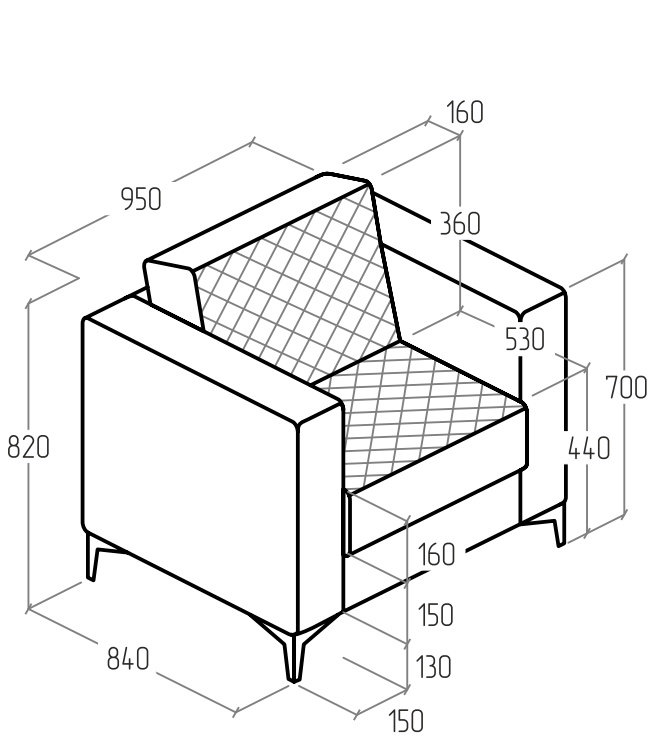

Внешний вид изделия.

DM-01 950x840x825

DM-02 1600x840x825

DM-03 1920x840x825

ТЕХНИЧЕСКИЕ ХАРАКТЕРИСТИКИ

Каркас

сиденье, спинка, подлокотники дивана	ДСП, ДВП, брус
--------------------------------------	----------------